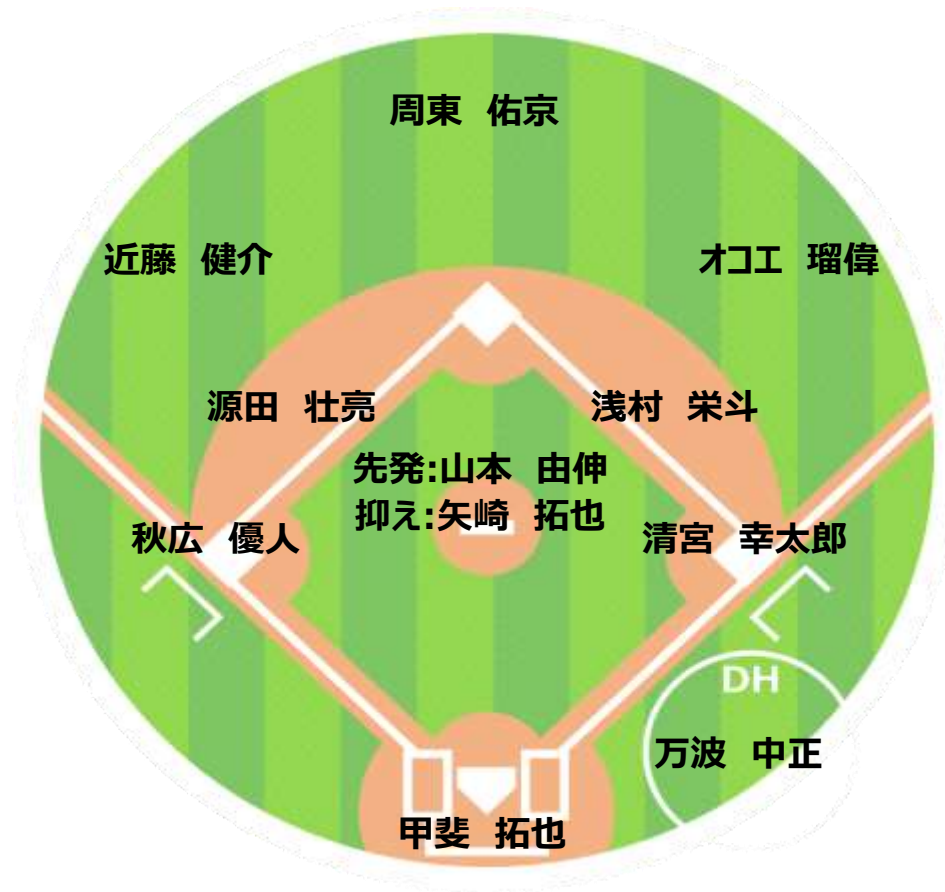

ビートたけしーず

OWNER H.K.

前期戦

勝率	0.367	31 勝	54 敗	0 分
チーム得点	281.7	得点率	3.31	
チーム失点	372.2	防御率	4.38	
チームRP	-15.0			
打順効果	-1.0			

H	23	CF	周東 佑京
G	50	RF	オコ工 瑠偉
H	3	LF	近藤 健介
F	66	DH	万波 中正
E	3	2B	浅村 栄斗
G	55	3B	秋広 優人
H	19	C	甲斐 拓也
F	21	1B	清宮 幸太郎
L	6	SS	源田 壮亮

※青:左打 緑:両打

XRBI

REM

野手データ

投手データ