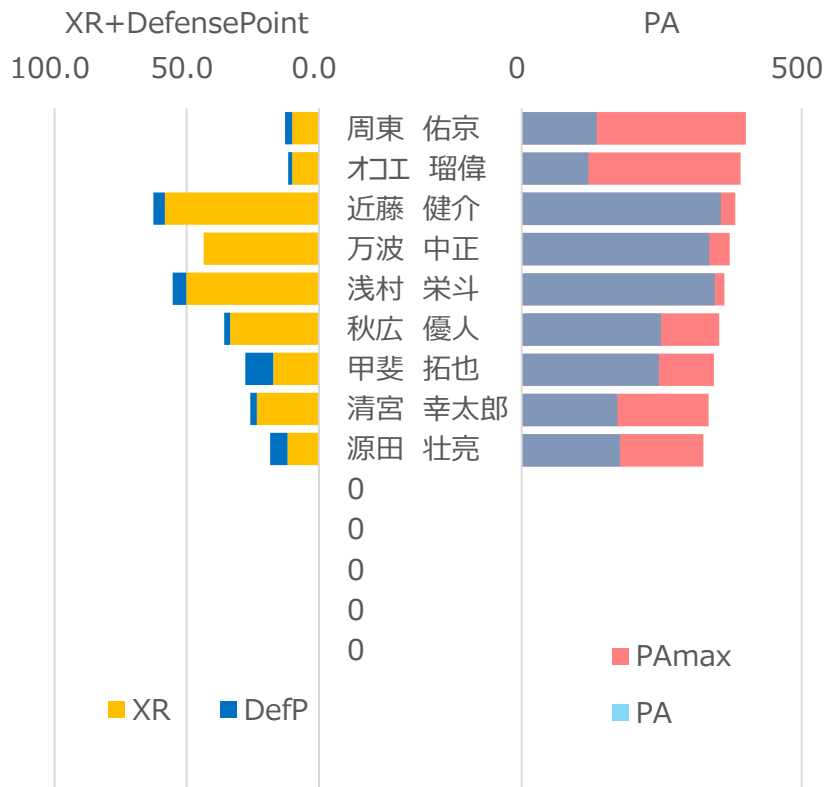

ビートたけしーず

OWNER H.K.

前期戦

勝率	0.367	31 勝	54 敗	0 分
チーム得点	281.7	得点率	3.31	
チーム失点	372.2	防御率	4.38	
チームRP	-15.0			
打順効果	-1.0			

H	23	CF	周東 佑京
G	50	RF	オコ工 瑠偉
H	3	LF	近藤 健介
F	66	DH	万波 中正
E	3	2B	浅村 栄斗
G	55	3B	秋広 優人
H	19	C	甲斐 拓也
F	21	1B	清宮 幸太郎
L	6	SS	源田 壮亮

※青:左打 緑:両打

XRBI

REM

野手データ

投手データ