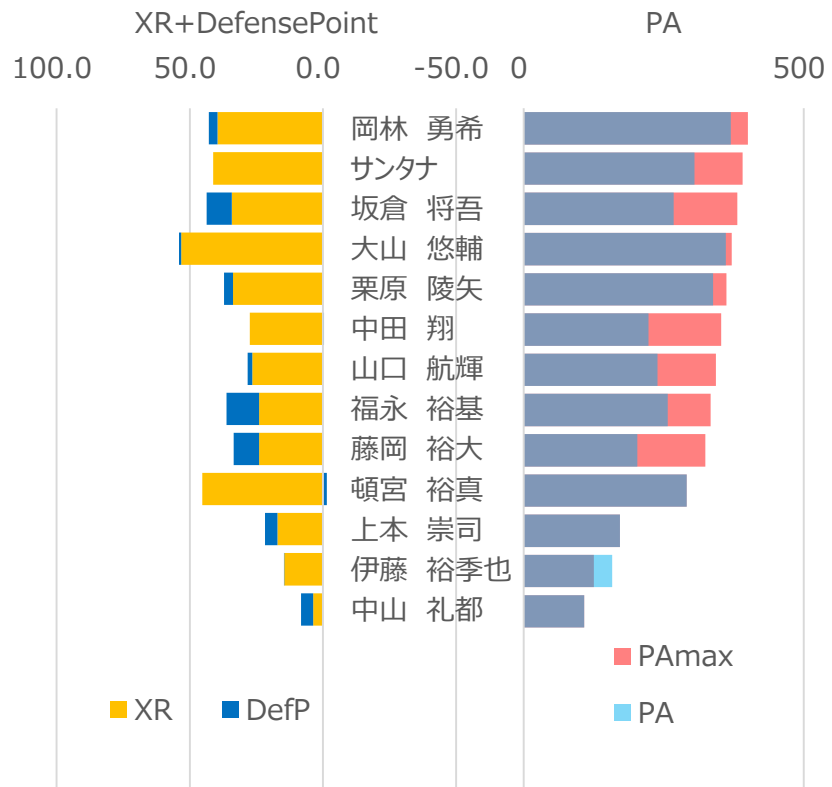

秩父ジャイアンツ

OWNER T.M.

前期戦

勝率	0.648	55 勝	30 敗	0 分
チーム得点	384.2	得点率	4.52	
チーム失点	285.4	防御率	3.36	
チームRP	30.4			
打順効果	-0.2			

野手データ

投手データ