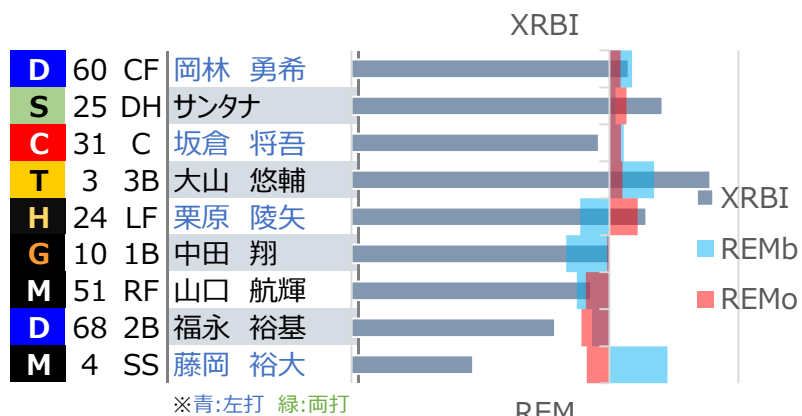

秩父ジャイアンツ

OWNER T.M.

前期戦

勝率	0.648	55 勝	30 敗	0 分
チーム得点	384.2	得点率	4.52	
チーム失点	285.4	防御率	3.36	
チームRP	30.4			
打順効果	-0.2			

野手データ

投手データ