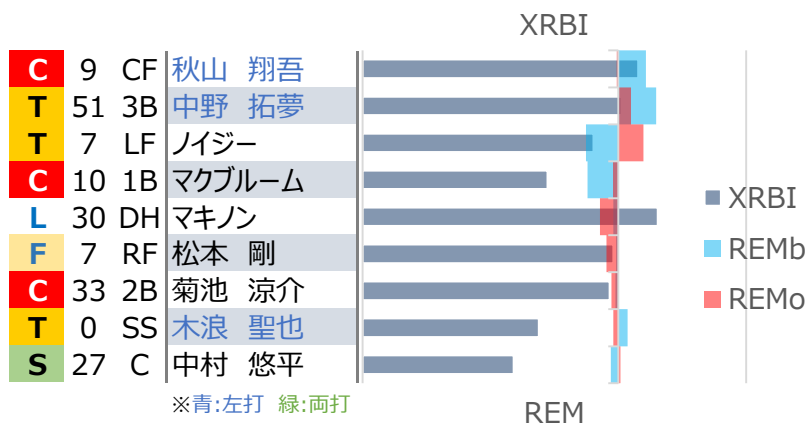

ナショナルズ

OWNER S.M.

前期戦

勝率	0.526	44 勝	40 敗	1 分
チーム得点	299.4	得点率	3.52	
チーム失点	260.9	防御率	3.07	
チームRP	-21.5			
打順効果	-1.5			

野手データ

投手データ