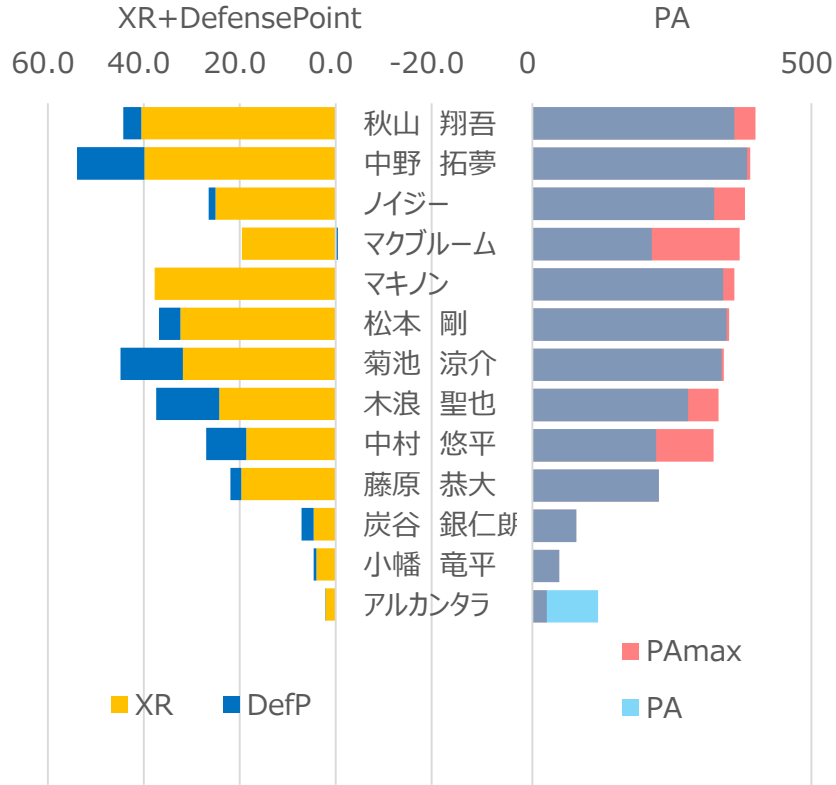

ナショナルズ

OWNER S.M.

前期戦

勝率	0.526	44 勝	40 敗	1 分
チーム得点	299.4	得点率	3.52	
チーム失点	260.9	防御率	3.07	
チームRP	-21.5			
打順効果	-1.5			

野手データ

投手データ