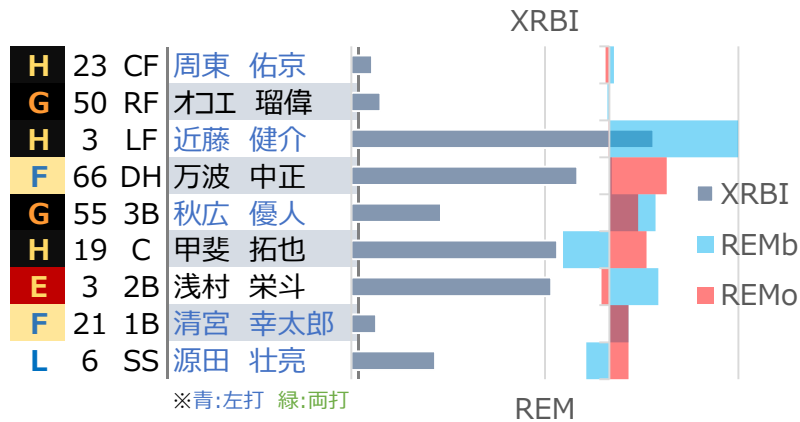

ビートたけしーず

OWNER H.K.

交流戦

勝率	0.458	8勝	10敗	0分
チーム得点	69.6	得点率	3.87	
チーム失点	73.2	防御率	4.07	
チームRP	-3.5			
打順効果	-1.3			

野手データ

投手データ