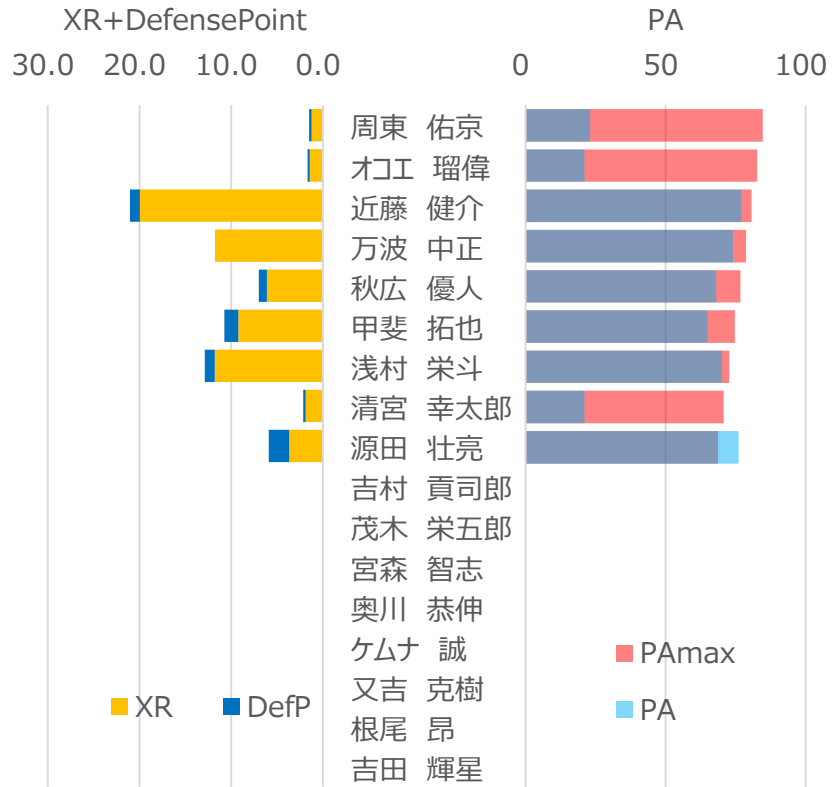

ビートたけしーず

OWNER H.K.

交流戦

勝率	0.458	8勝	10敗	0分
チーム得点	69.6	得点率	3.87	
チーム失点	73.2	防御率	4.07	
チームRP	-3.5			
打順効果	-1.3			

野手データ

投手データ