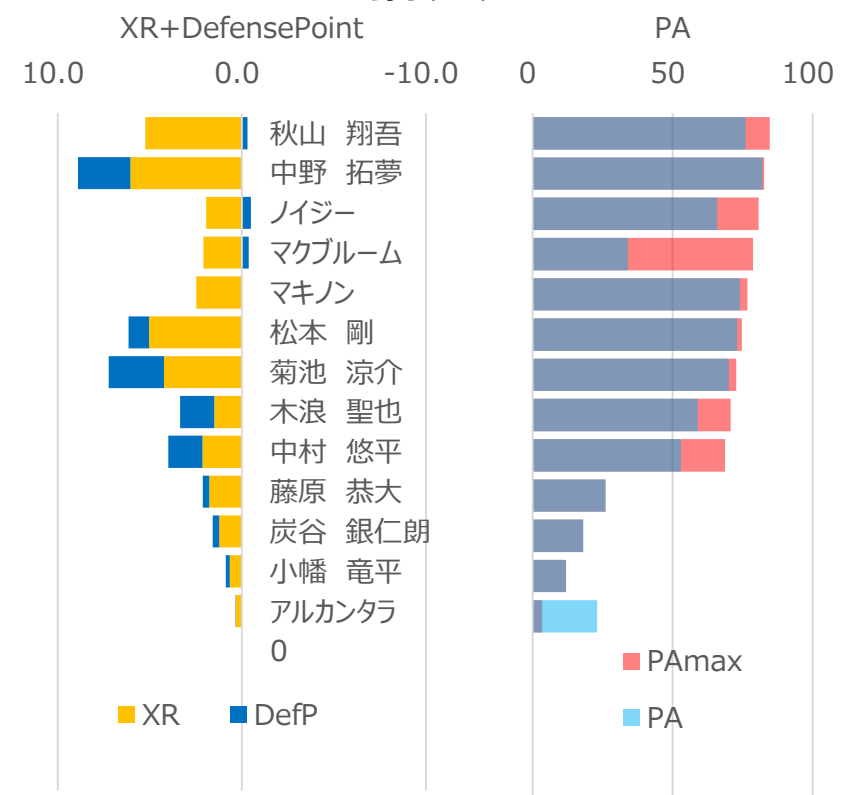

ナショナルズ

OWNER S.M.

交流戦

| | | | | |
|-------|-------|-----|------|-----|
| 勝率 | 0.321 | 5 勝 | 12 敗 | 1 分 |
| チーム得点 | 38.9 | 得点率 | 2.16 | |
| チーム失点 | 50.4 | 防御率 | 2.80 | |
| チームRP | -7.0 | | | |
| 打順効果 | +4.3 | | | |

野手データ

投手データ