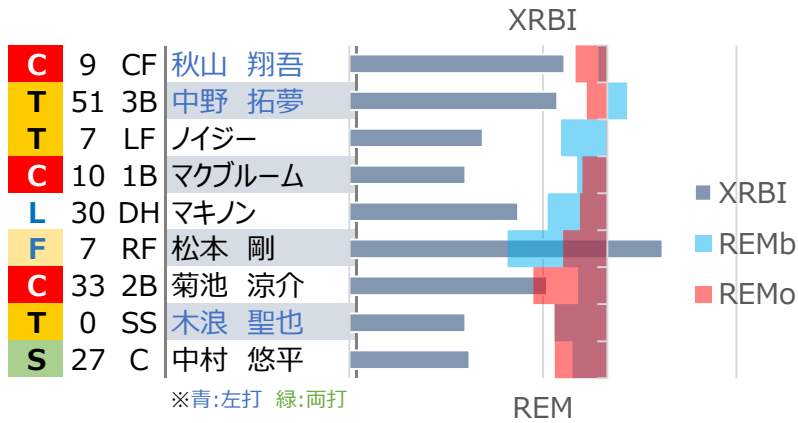

ナショナルズ

OWNER S.M.

交流戦

| | | | | |
|-------|-------|-----|------|-----|
| 勝率 | 0.321 | 5 勝 | 12 敗 | 1 分 |
| チーム得点 | 38.9 | 得点率 | 2.16 | |
| チーム失点 | 50.4 | 防御率 | 2.80 | |
| チームRP | -7.0 | | | |
| 打順効果 | +4.3 | | | |

野手データ

投手データ