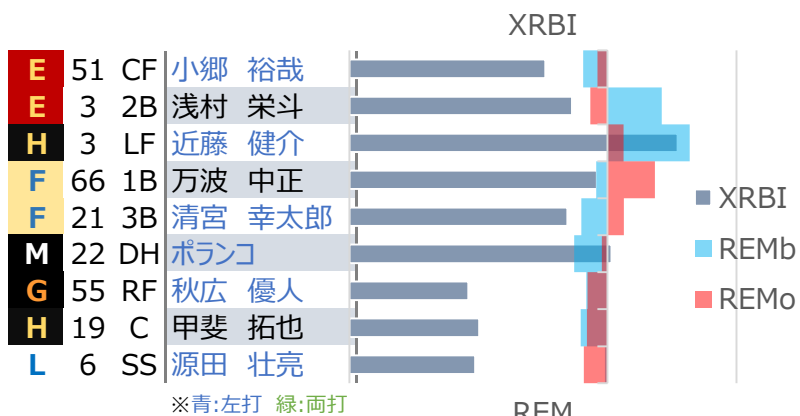

ビートたけしーず

OWNER H.K.

後期戦

勝率	0.545	31 勝	26 敗	1 分
チーム得点	253.1	得点率	4.36	
チーム失点	219.0	防御率	3.78	
チームRP	-8.8			
打順効果	+2.4			

野手データ

投手データ