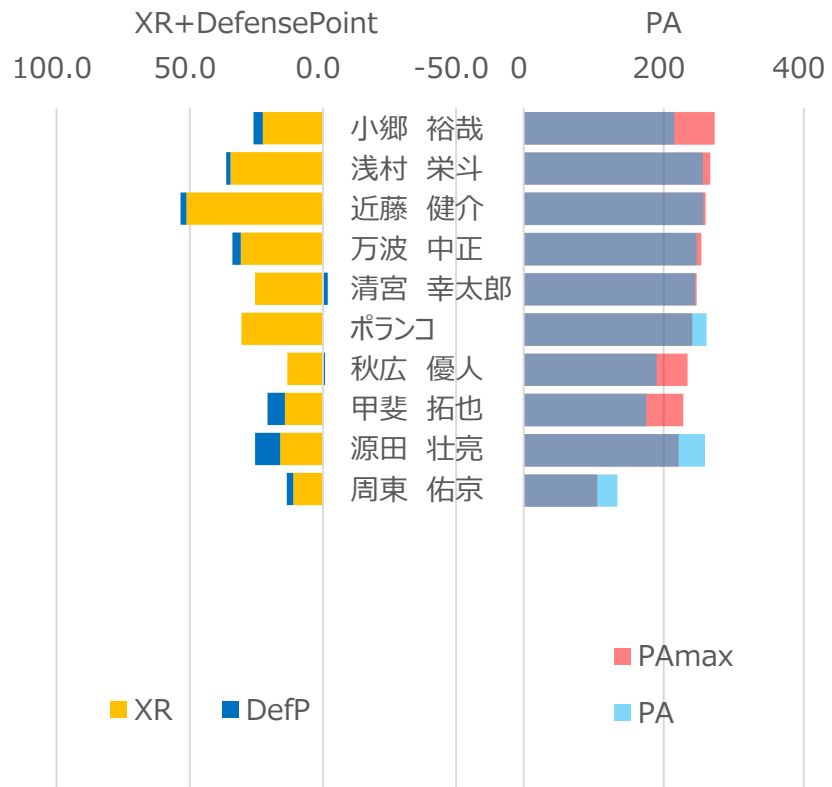

ビートたけしーず

OWNER H.K.

後期戦

勝率	0.545	31 勝	26 敗	1 分
チーム得点	253.1	得点率	4.36	
チーム失点	219.0	防御率	3.78	
チームRP	-8.8			
打順効果	+2.4			

野手データ

投手データ