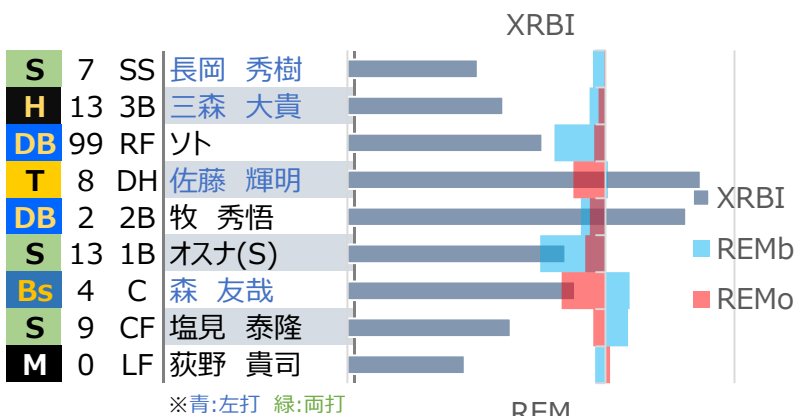

ヤクルトAI

OWNER M.K.

後期戦

勝率	0.635	36 勝	21 敗	1 分
チーム得点	271.5	得点率	4.68	
チーム失点	196.5	防御率	3.39	
チームRP	4.2			
打順効果	-4.6			

野手データ

投手データ