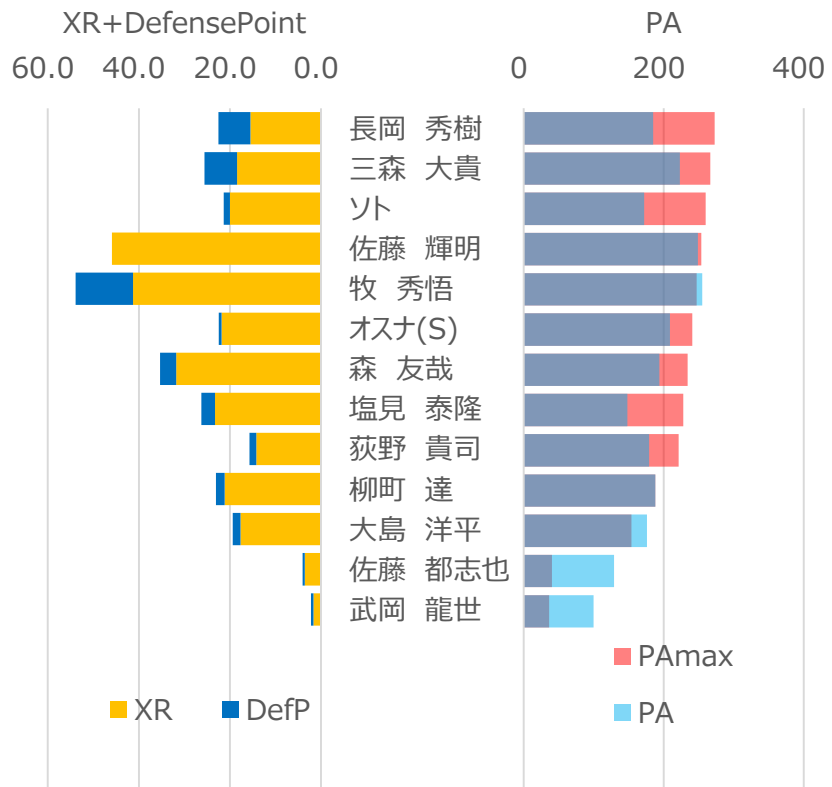

ヤクルトAI

OWNER M.K.

後期戦

勝率	0.635	36 勝	21 敗	1 分
チーム得点	271.5	得点率	4.68	
チーム失点	196.5	防御率	3.39	
チームRP	4.2			
打順効果	-4.6			

野手データ

投手データ