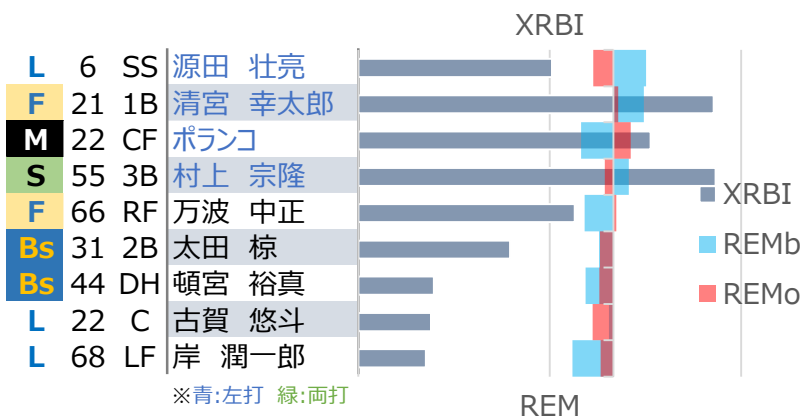

ビートたけしーず

OWNER H.K.

後期戦

勝率	0.377	19 勝	33 敗	1 分
チーム得点	199.1	得点率	3.76	
チーム失点	236.7	防御率	4.47	
チームRP	-24.8			
打順効果	+2.8			

野手データ

投手データ