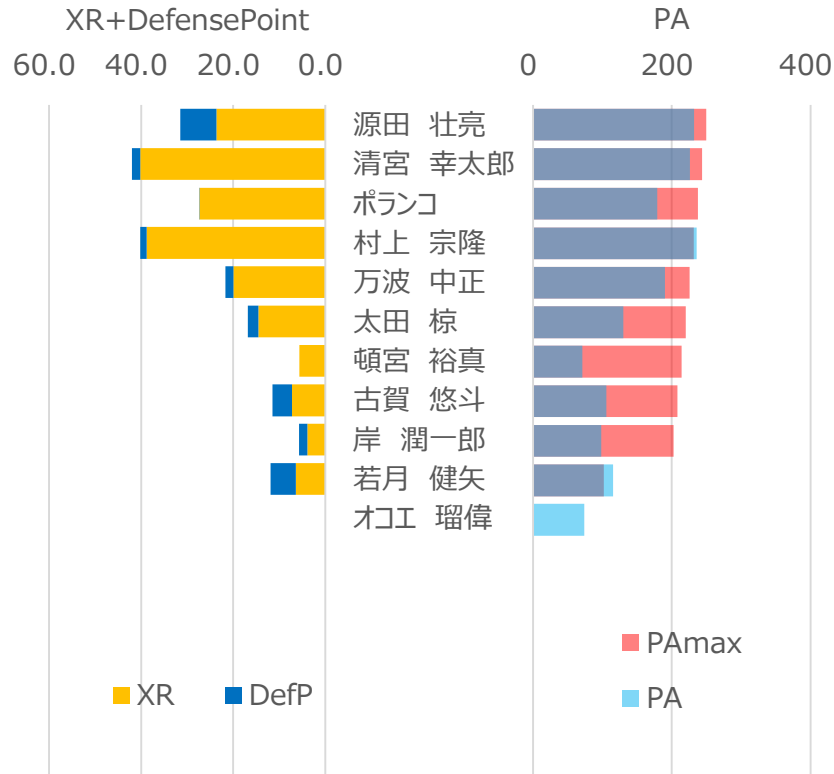

ビートたけしーず

OWNER H.K.

後期戦

勝率	0.377	19 勝	33 敗	1 分
チーム得点	199.1	得点率	3.76	
チーム失点	236.7	防御率	4.47	
チームRP	-24.8			
打順効果	+2.8			

野手データ

投手データ