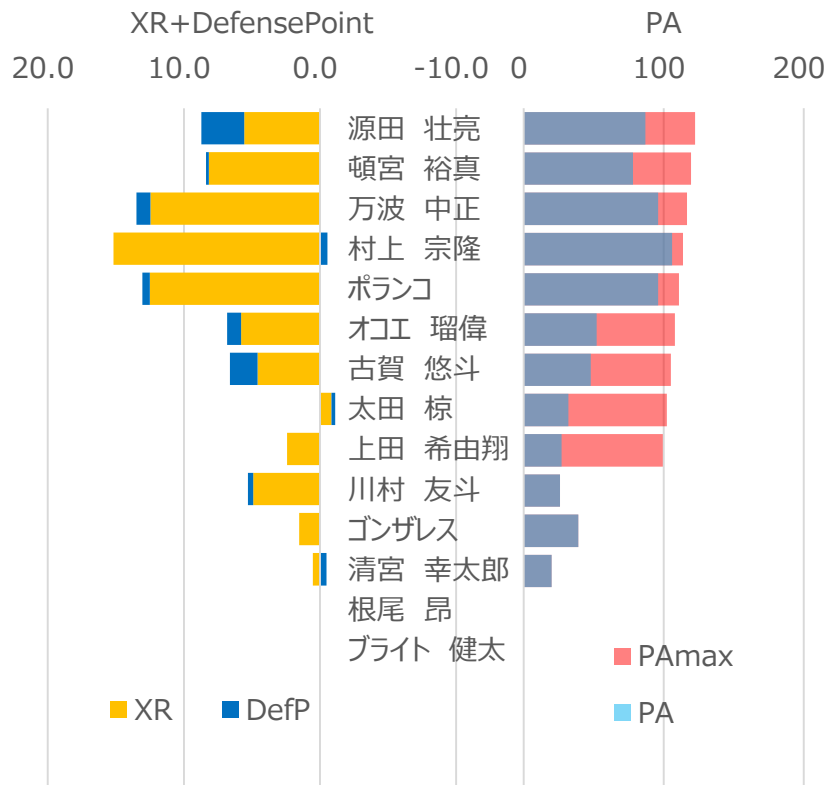

ビートたけしーず

OWNER H.K.

前期戦

勝率	0.308	7 勝	18 敗	1 分
チーム得点	78.5	得点率	3.02	
チーム失点	126.9	防御率	4.88	
チームRP	-1.1			
打順効果	+0.5			

野手データ

投手データ