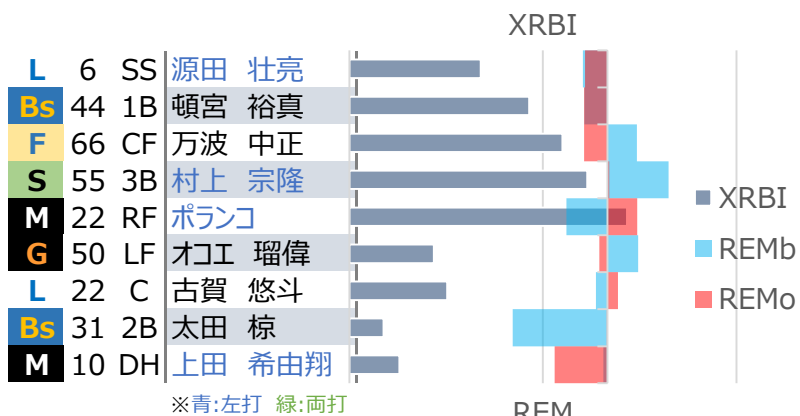

ビートたけしーず

OWNER H.K.

前期戦

勝率	0.308	7 勝	18 敗	1 分
チーム得点	78.5	得点率	3.02	
チーム失点	126.9	防御率	4.88	
チームRP	-1.1			
打順効果	+0.5			

野手データ

投手データ