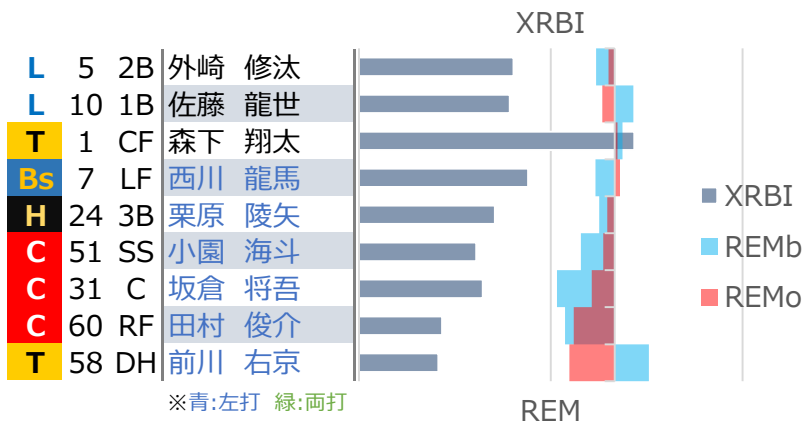

## 前期戦

勝率	0.615	15 勝	10 敗	1 分
チーム得点	85.0	得点率	3.27	
チーム失点	67.2	防御率	2.59	
チームRP	4.4			
打順効果	+2.9			