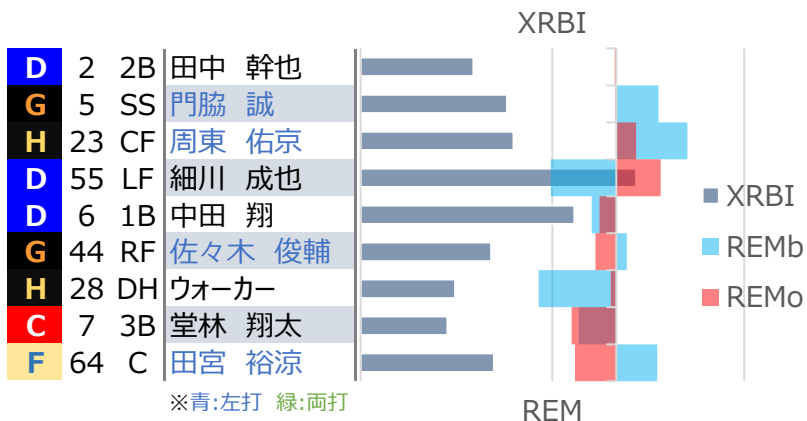

秩父ジャイアンツ

OWNER T.M.

前期戦

勝率	0.664	17 勝	9 敗	0 分
チーム得点	87.7	得点率	3.37	
チーム失点	59.6	防御率	2.29	
チームRP	2.4			
打順効果	+0.7			

野手データ

投手データ