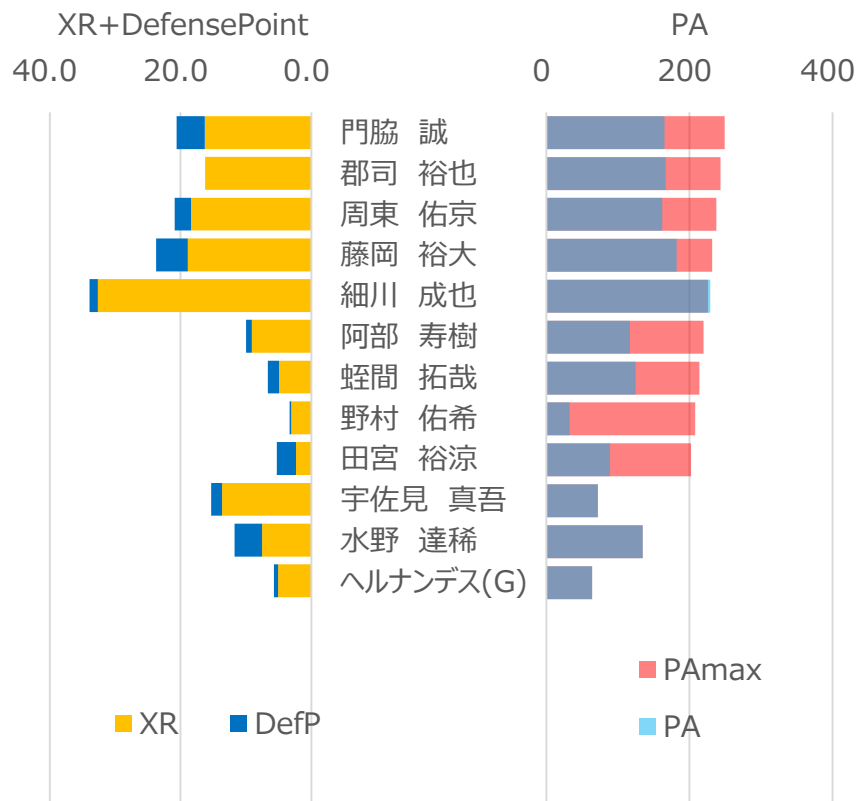

秩父ジャイアンツ

OWNER T.M.

後期戦

勝率	0.428	22 勝	30 敗	1 分
チーム得点	159.6	得点率	3.01	
チーム失点	206.6	防御率	3.90	
チームRP	13.7			
打順効果	+2.1			

野手データ

投手データ