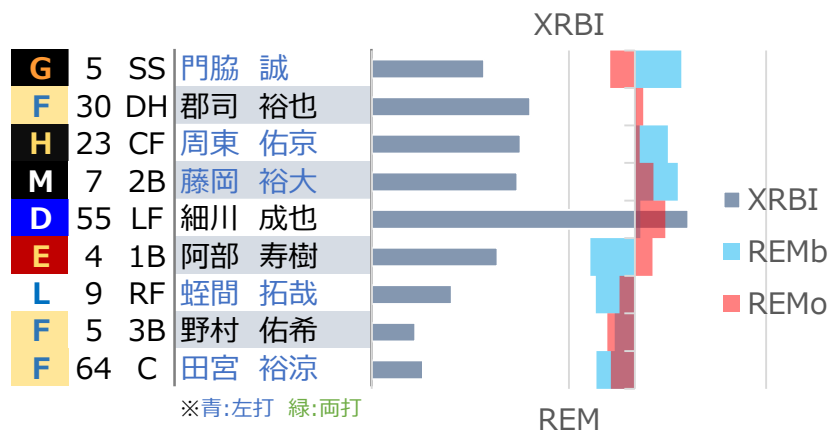

秩父ジャイアンツ

OWNER T.M.

後期戦

勝率	0.428	22 勝	30 敗	1 分
チーム得点	159.6	得点率	3.01	
チーム失点	206.6	防御率	3.90	
チームRP	13.7			
打順効果	+2.1			

野手データ

投手データ