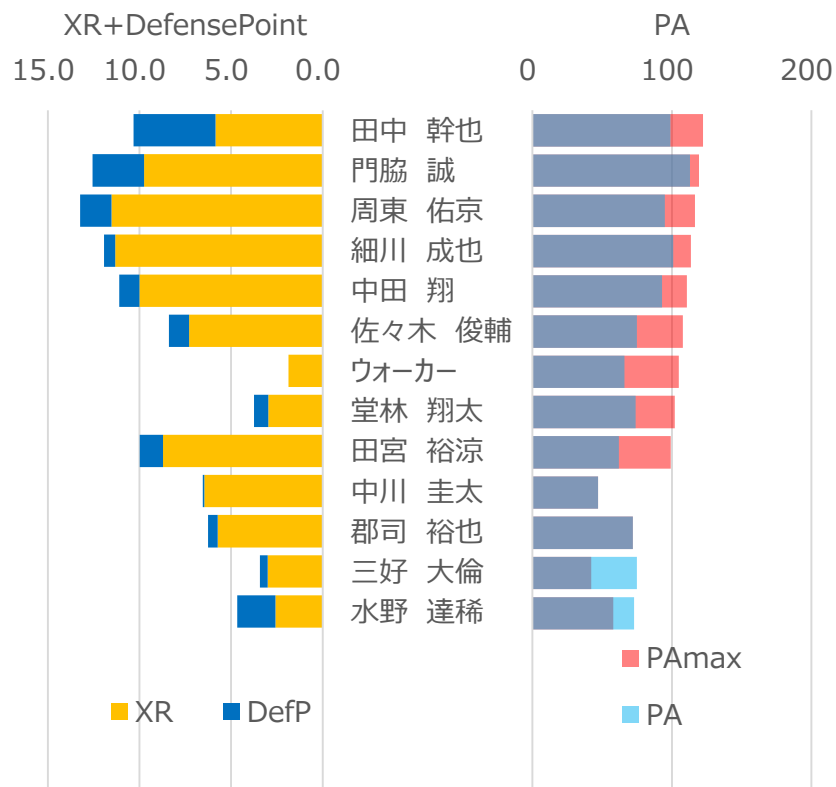

秩父ジャイアンツ

OWNER T.M.

前期戦

勝率	0.664	17 勝	9 敗	0 分
チーム得点	87.7	得点率	3.37	
チーム失点	59.6	防御率	2.29	
チームRP	2.4			
打順効果	+0.7			

野手データ

投手データ