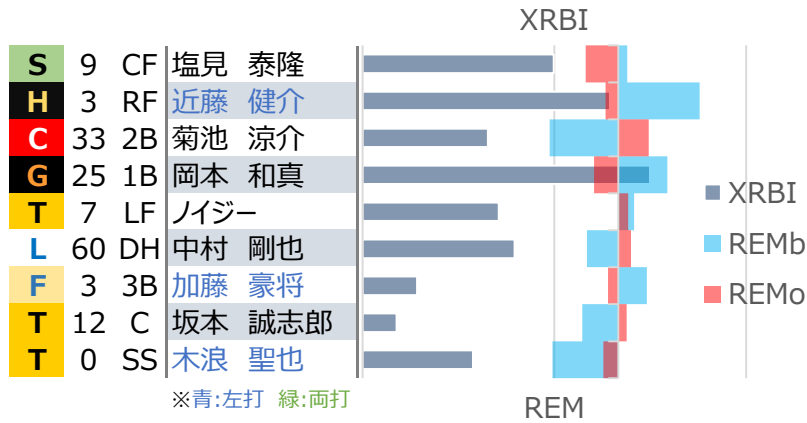

ナショナルズ

OWNER S.M.

前期戦

勝率	0.288	7 勝	19 敗	0 分
チーム得点	75.2	得点率	2.89	
チーム失点	109.0	防御率	4.19	
チームRP	-12.6			
打順効果	-2.8			

野手データ

投手データ