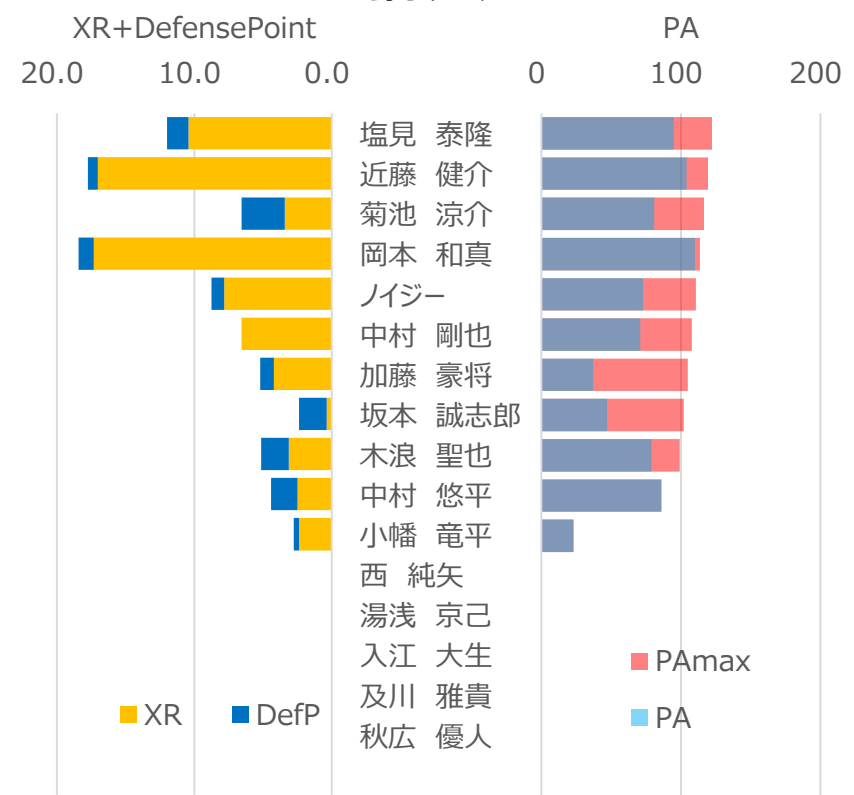

ナショナルズ

OWNER S.M.

前期戦

勝率	0.288	7 勝	19 敗	0 分
チーム得点	75.2	得点率	2.89	
チーム失点	109.0	防御率	4.19	
チームRP	-12.6			
打順効果	-2.8			

野手データ

投手データ