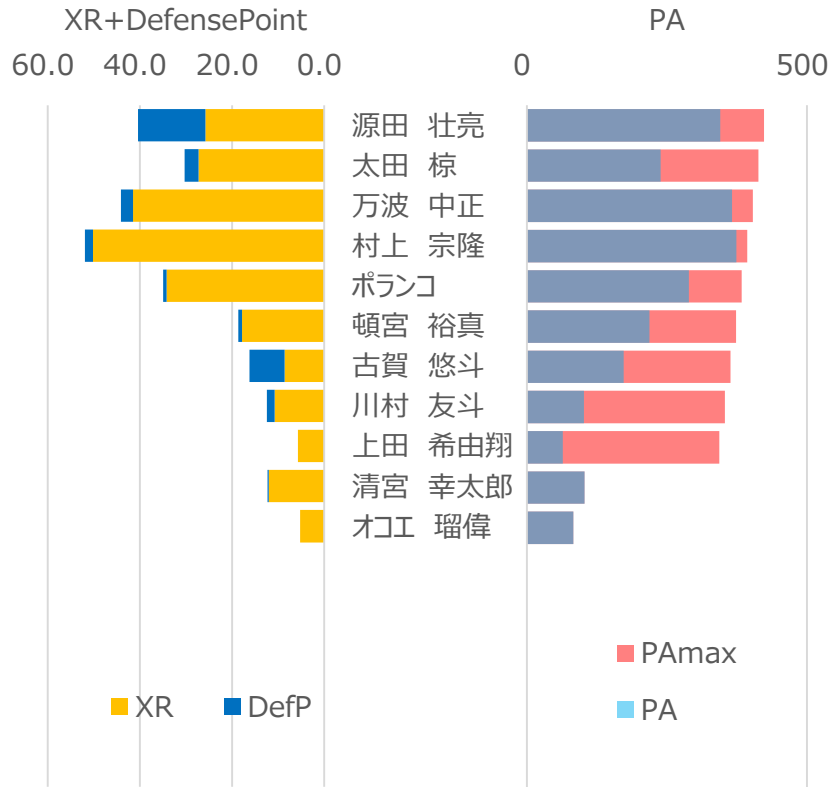

ビートたけしーず

OWNER H.K.

前期戦

勝率	0.316	28 勝	62 敗	0 分
チーム得点	264.5	得点率	2.94	
チーム失点	379.1	防御率	4.21	
チームRP	-27.5			
打順効果	+2.8			

野手データ

投手データ