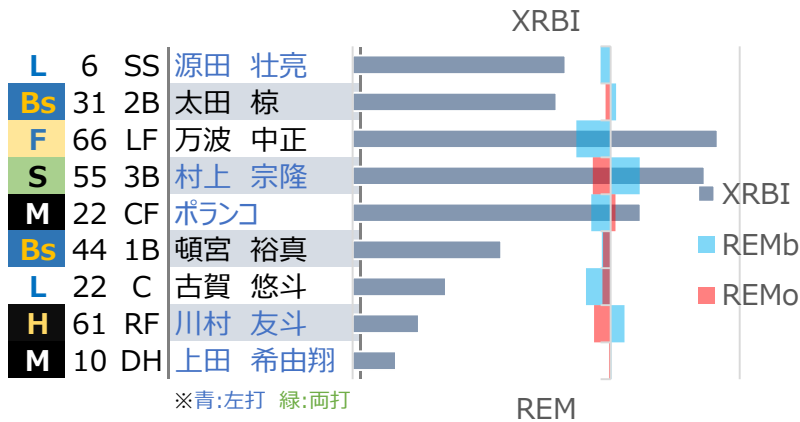

ビートたけしーず

OWNER H.K.

前期戦

勝率	0.316	28 勝	62 敗	0 分
チーム得点	264.5	得点率	2.94	
チーム失点	379.1	防御率	4.21	
チームRP	-27.5			
打順効果	+2.8			

野手データ

投手データ