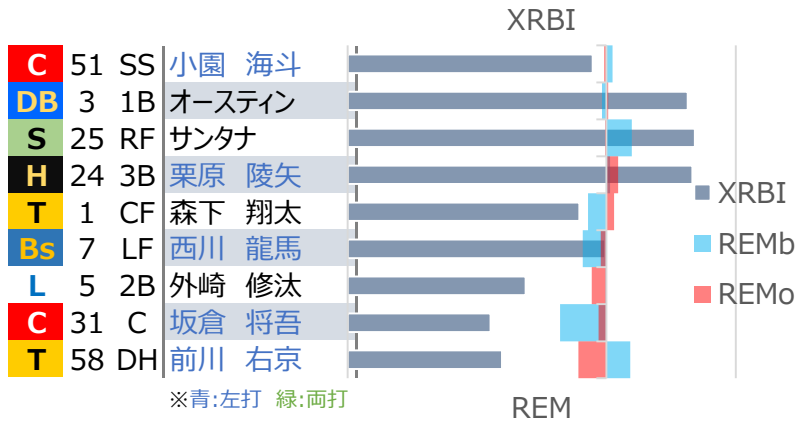

ドテチンズ

OWNER 管理人

前期戦

勝率	0.543	48 勝	41 敗	1 分
チーム得点	349.2	得点率	3.88	
チーム失点	331.6	防御率	3.68	
チームRP	19.5			
打順効果	+2.3			

野手データ

投手データ