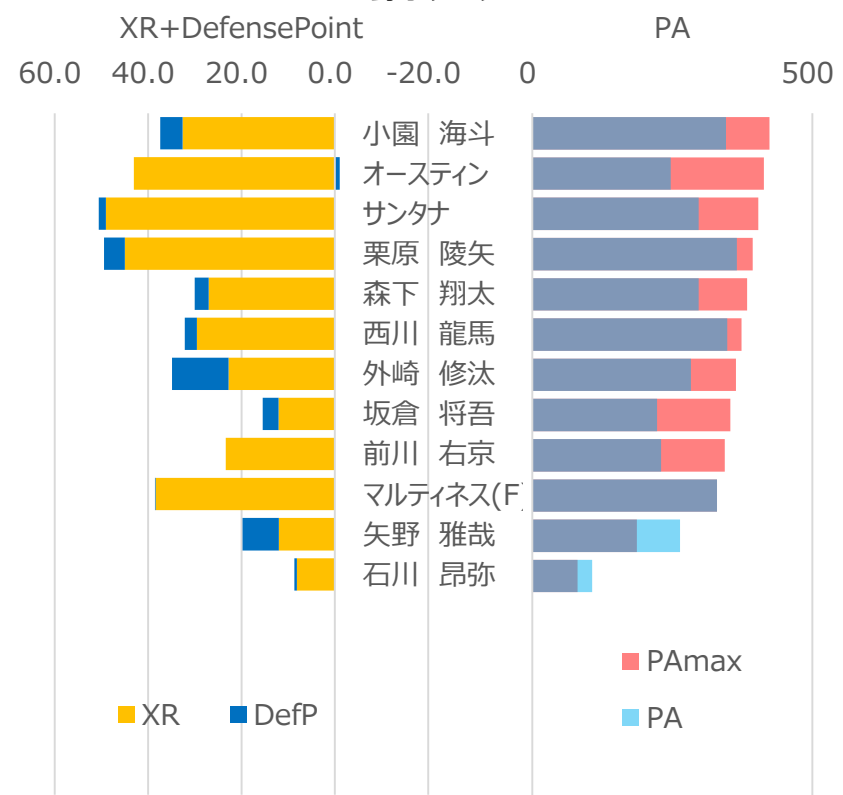

ドテチンズ

OWNER 管理人

前期戦

勝率	0.543	48 勝	41 敗	1 分
チーム得点	349.2	得点率	3.88	
チーム失点	331.6	防御率	3.68	
チームRP	19.5			
打順効果	+2.3			

野手データ

投手データ