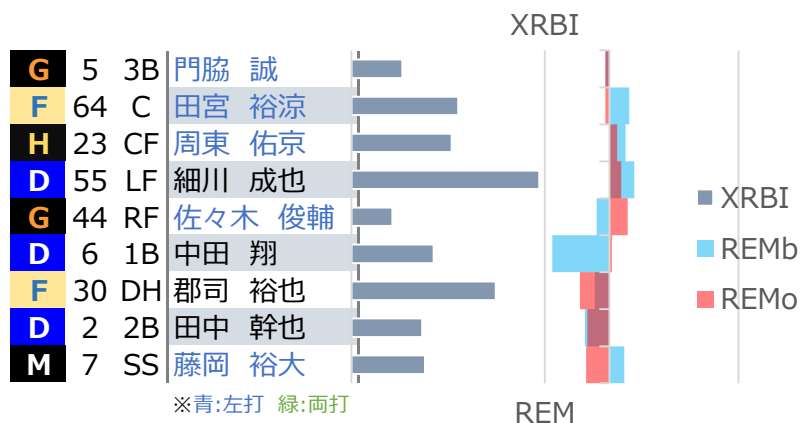

秩父ジャイアンツ

OWNER T.M.

前期戦

勝率	0.472	42 勝	48 敗	0 分
チーム得点	270.8	得点率	3.01	
チーム失点	315.7	防御率	3.51	
チームRP	24.0			
打順効果	-0.2			

野手データ

投手データ