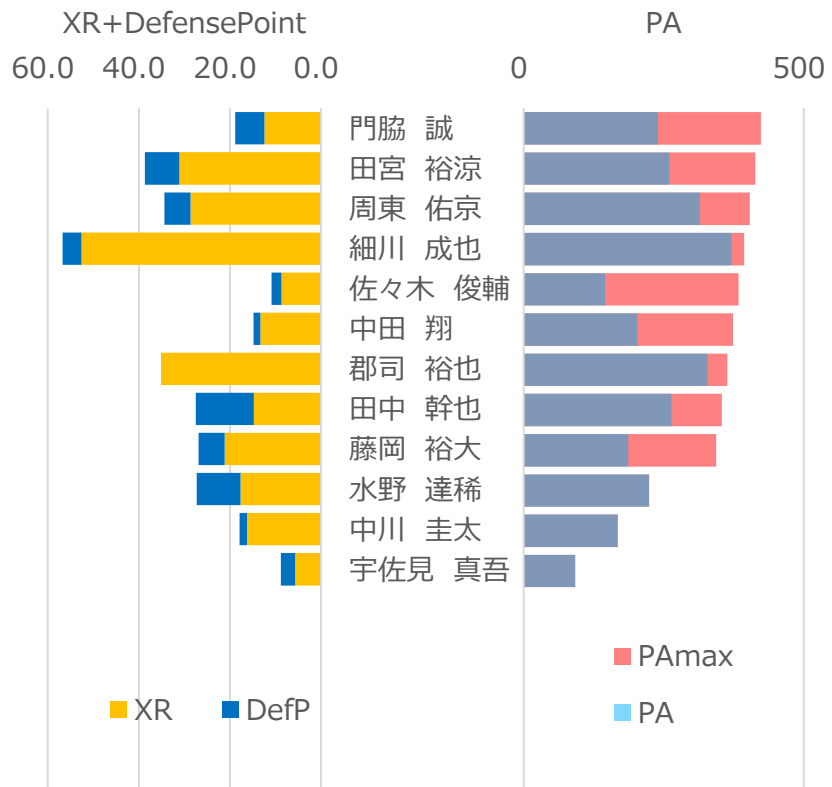

秩父ジャイアンツ

OWNER T.M.

前期戦

勝率	0.472	42 勝	48 敗	0 分
チーム得点	270.8	得点率	3.01	
チーム失点	315.7	防御率	3.51	
チームRP	24.0			
打順効果	-0.2			

野手データ

投手データ