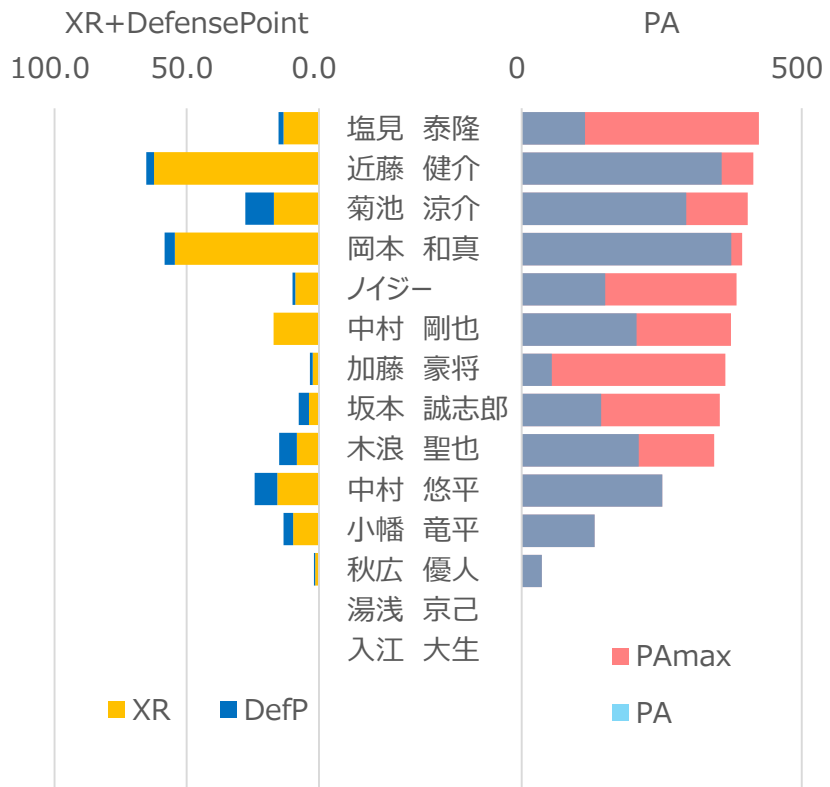

ナショナルズ

OWNER S.M.

前期戦

勝率	0.351	31 勝	58 敗	1 分
チーム得点	243.2	得点率	2.70	
チーム失点	303.7	防御率	3.37	
チームRP	-34.5			
打順効果	+6.2			

野手データ

投手データ