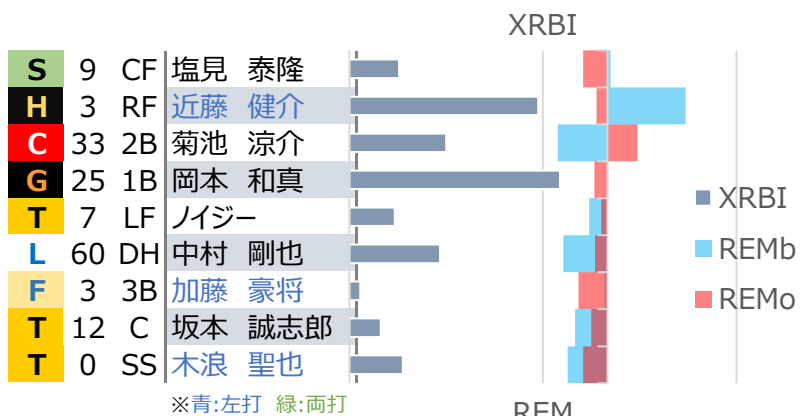

ナショナルズ

OWNER S.M.

前期戦

勝率	0.351	31 勝	58 敗	1 分
チーム得点	243.2	得点率	2.70	
チーム失点	303.7	防御率	3.37	
チームRP	-34.5			
打順効果	+6.2			

野手データ

投手データ