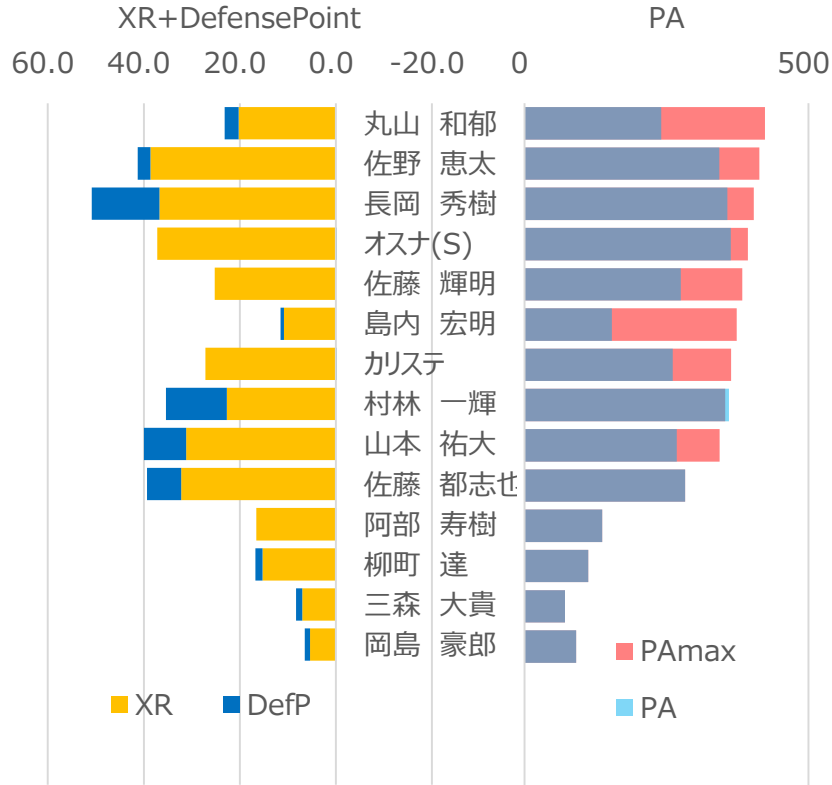

ヤクルトAI

OWNER M.K.

前期戦

勝率	0.716	64 勝	26 敗	0 分
チーム得点	334.4	得点率	3.72	
チーム失点	212.9	防御率	2.37	
チームRP	39.5			
打順効果	+6.3			

野手データ

投手データ