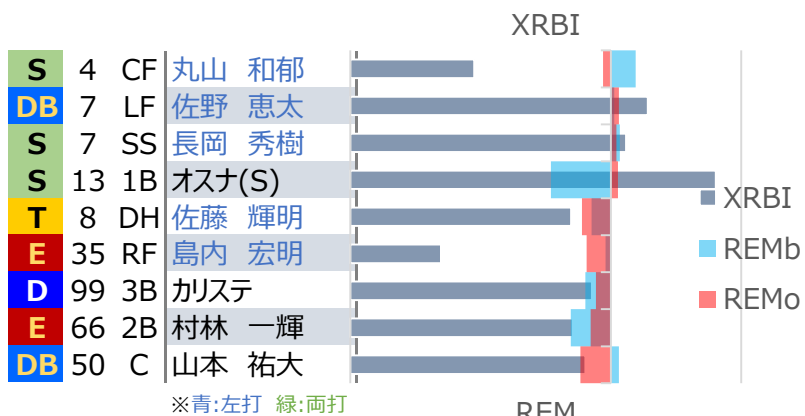

ヤクルトAI

OWNER M.K.

前期戦

勝率	0.716	64 勝	26 敗	0 分
チーム得点	334.4	得点率	3.72	
チーム失点	212.9	防御率	2.37	
チームRP	39.5			
打順効果	+6.3			

野手データ

投手データ